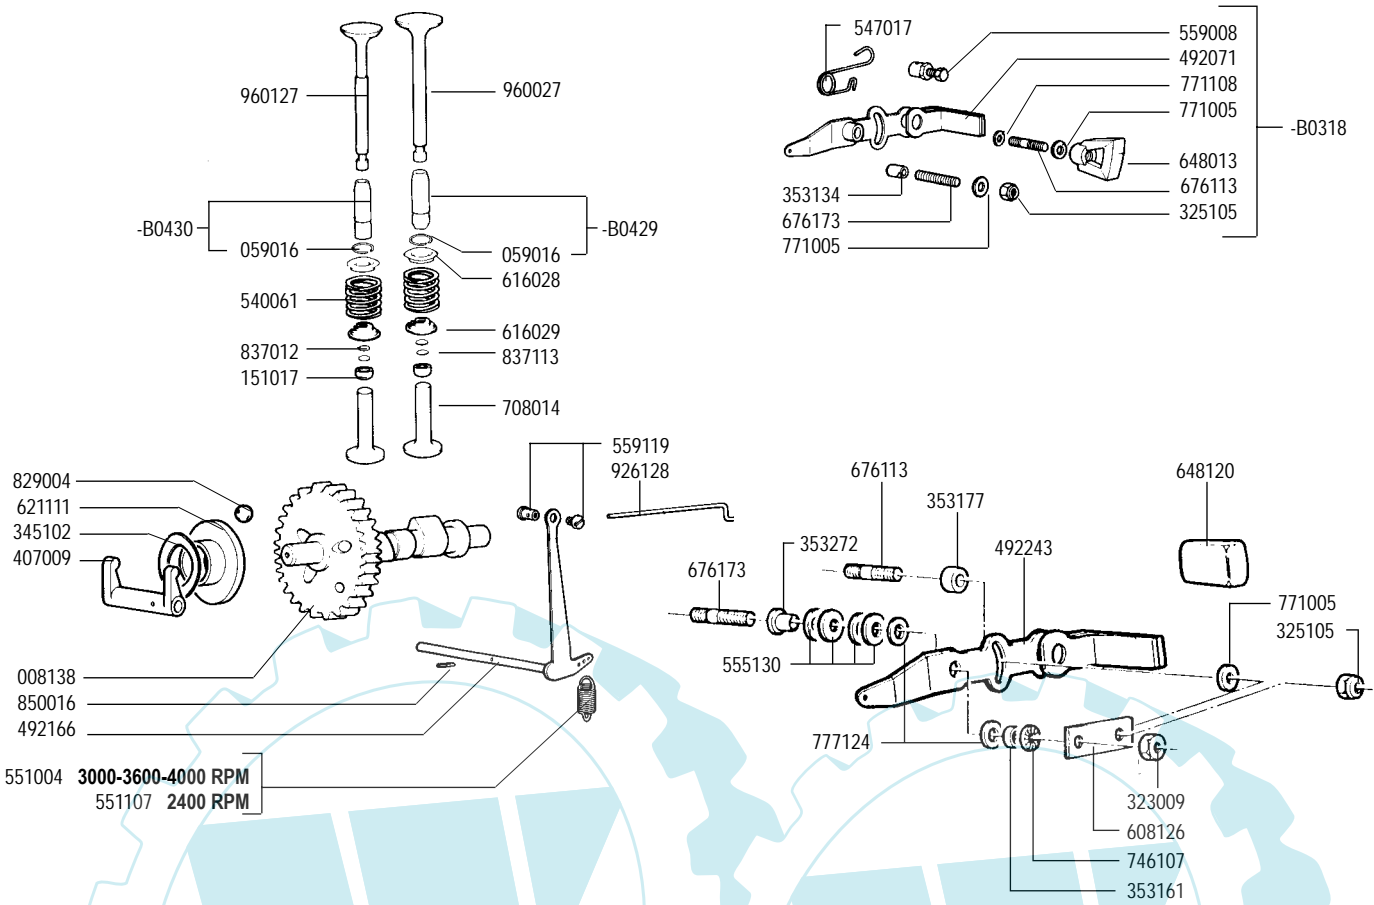

RICAMBI - SPARE PARTS - ERSATZTEILE - PIECES DETACHEES - REPUESTOS

AT 330 OHV

ALN 290W - 330W

- A2744 SHORT BLOCK ALN 330 STD / ELEST
- A2745 SHORT BLOCK ALN 330 VERT. ELEST
- A2747 SHORT BLOCK ALN 290 STD / ELEST

- A2749 SHORT BLOCK AT 330 OHV STD / ELEST

RICAMBI - SPARE PARTS - ERSATZTEILE - PIECES DETACHEES - REPUESTOS

ALN

RICAMBI - SPARE PARTS - ERSATZTEILE - PIECES DETACHEES - REPUESTOS

AT

ALN - AT

RICAMBI - SPARE PARTS - ERSATZTEILE - PIECES DETACHEES - REPUESTOS

ALN - AT

RICAMBI - SPARE PARTS - ERSATZTEILE - PIECES DETACHEES - REPUESTOS

ALN- AT

RICAMBI - SPARE PARTS - ERSATZTEILE - PIECES DETACHEES - REPUESTOS

ALN- AT

ALN - AT

-A2881 (ALN)

-A3306 (AT)

-A3296 (ALN)

-A2882 (AT 330)

RICAMBI - SPARE PARTS - ERSATZTEILE - PIECES DETACHEES - REPUESTOS

ALN - AT

- 691127 dia. 44 2A
- 691138 dia. 52 2A
- 691112 dia. 62 2A
- 691190 dia. 65 2A
- 691137 dia. 70 2A
- 691167 dia. 75 2A
- 691203 dia. 95 3A