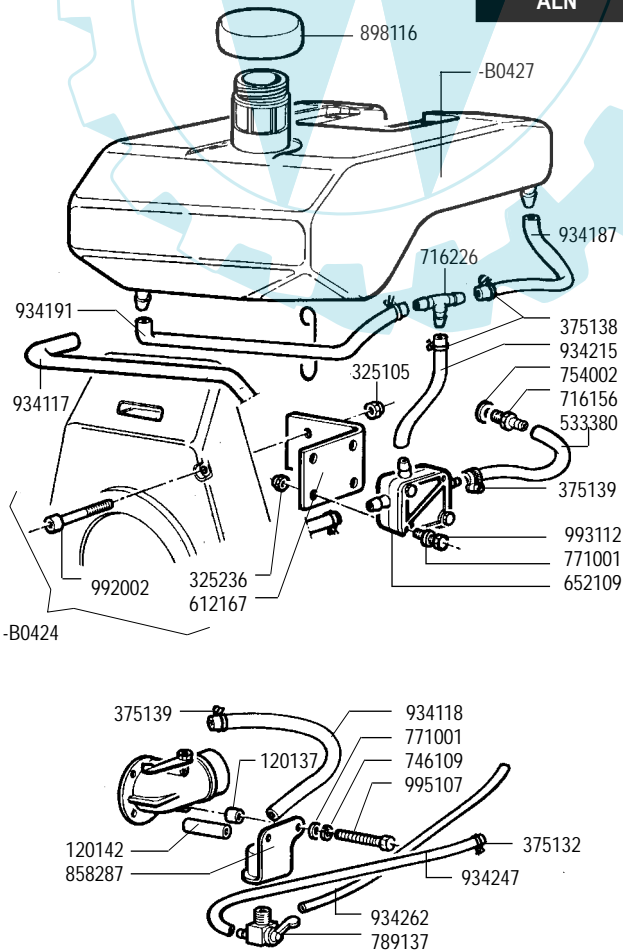

RICAMBI - SPARE PARTS - ERSATZTEILE - PIECES DETACHEES - REPUESTOS

ALN