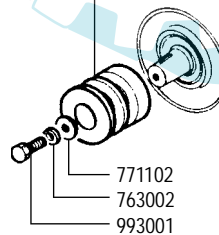

ALN - AT

RICAMBI - SPARE PARTS - ERSATZTEILE - PIECES DETACHEES - REPUESTOS

ALN- AT

RICAMBI - SPARE PARTS - ERSATZTEILE - PIECES DETACHEES - REPUESTOS

ALN- AT

ALN - AT

-A2881 (ALN)

-A3306 (AT)

-A3296 (ALN)

-A2882 (AT 330)

RICAMBI - SPARE PARTS - ERSATZTEILE - PIECES DETACHEES - REPUESTOS

ALN - AT

- 691127 dia. 44 2A
- 691138 dia. 52 2A
- 691112 dia. 62 2A
- 691190 dia. 65 2A
- 691137 dia. 70 2A
- 691167 dia. 75 2A
- 691203 dia. 95 3A

-A2783

A.E. = Per Avv elettrico
E.S. = For electric start

ALN V-W

| | |
|-------------|--------|
| CODICE | 178123 |
| DATA | 06/02 |
| N REVISIONE | 5 |
| EMESSO IL | 10/96 |

RICAMBI - SPARE PARTS - ERSATZTEILE - PIECES DETACHEES - REPUESTOS