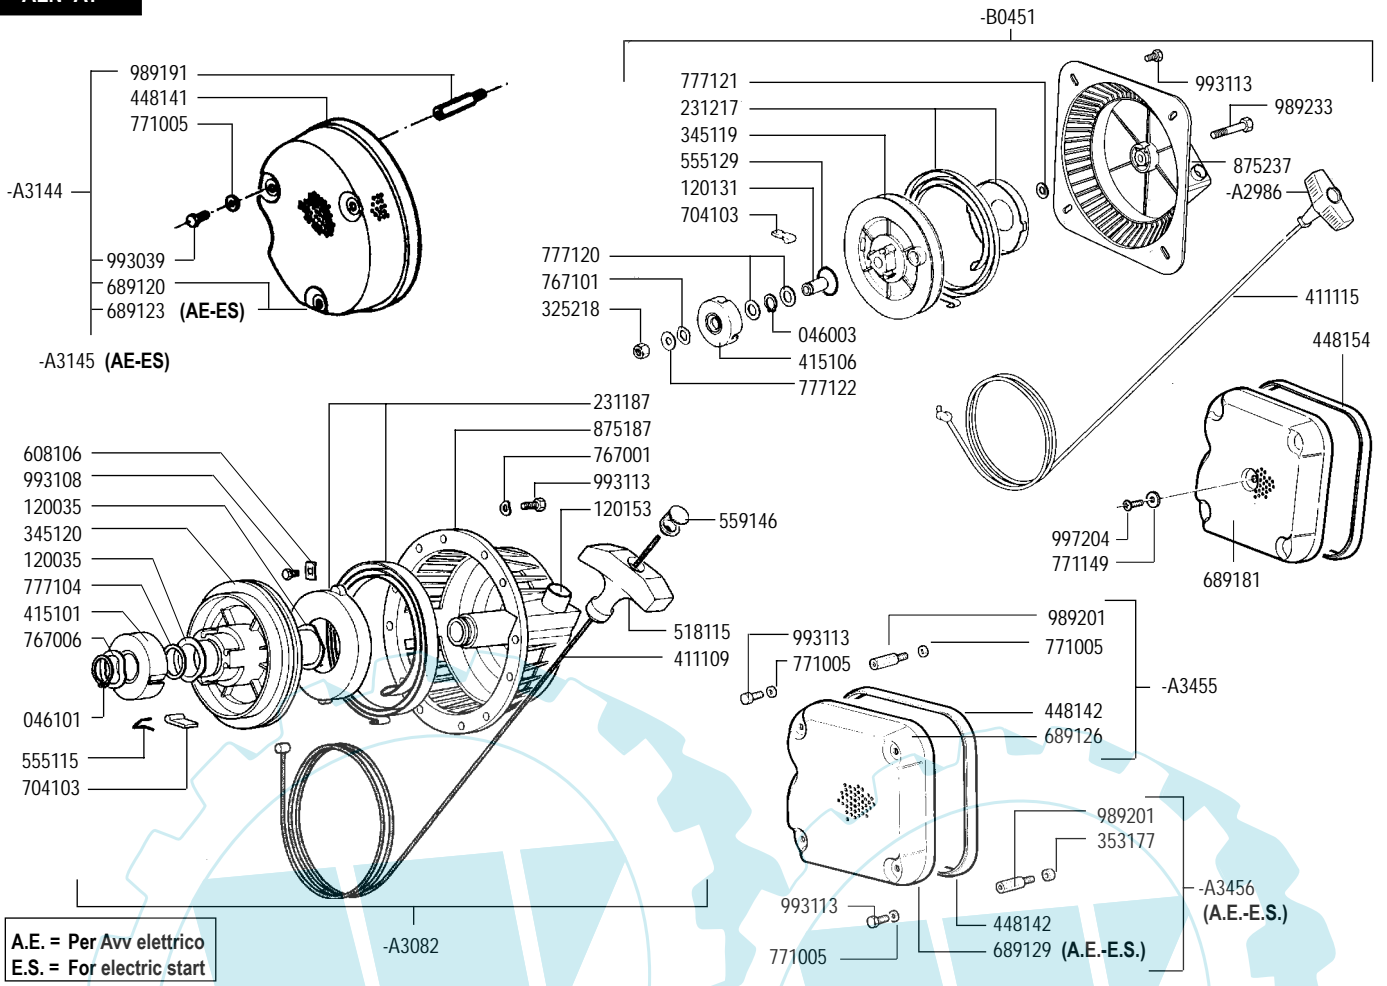

ALN - AT

RICAMBI - SPARE PARTS - ERSATZTEILE - PIECES DETACHEES - REPUESTOS

ALN- AT

RICAMBI - SPARE PARTS - ERSATZTEILE - PIECES DETACHEES - REPUESTOS

ALN- AT

ALN - AT

-A2881 (ALN)

-A3306 (AT)

-A3296 (ALN)

-A2882 (AT 330)

RICAMBI - SPARE PARTS - ERSATZTEILE - PIECES DETACHEES - REPUESTOS

ALN - AT

- 691127 dia. 44 2A
- 691138 dia. 52 2A
- 691112 dia. 62 2A
- 691190 dia. 65 2A
- 691137 dia. 70 2A
- 691167 dia. 75 2A
- 691203 dia. 95 3A

-A2783

A.E. = Per Avv elettrico
E.S. = For electric start

ALN V-W

| | |
|-------------|--------|
| CODICE | 178123 |
| DATA | 06/02 |
| N REVISIONE | 5 |
| EMESSO IL | 10/96 |

RICAMBI - SPARE PARTS - ERSATZTEILE - PIECES DETACHEES - REPUESTOS