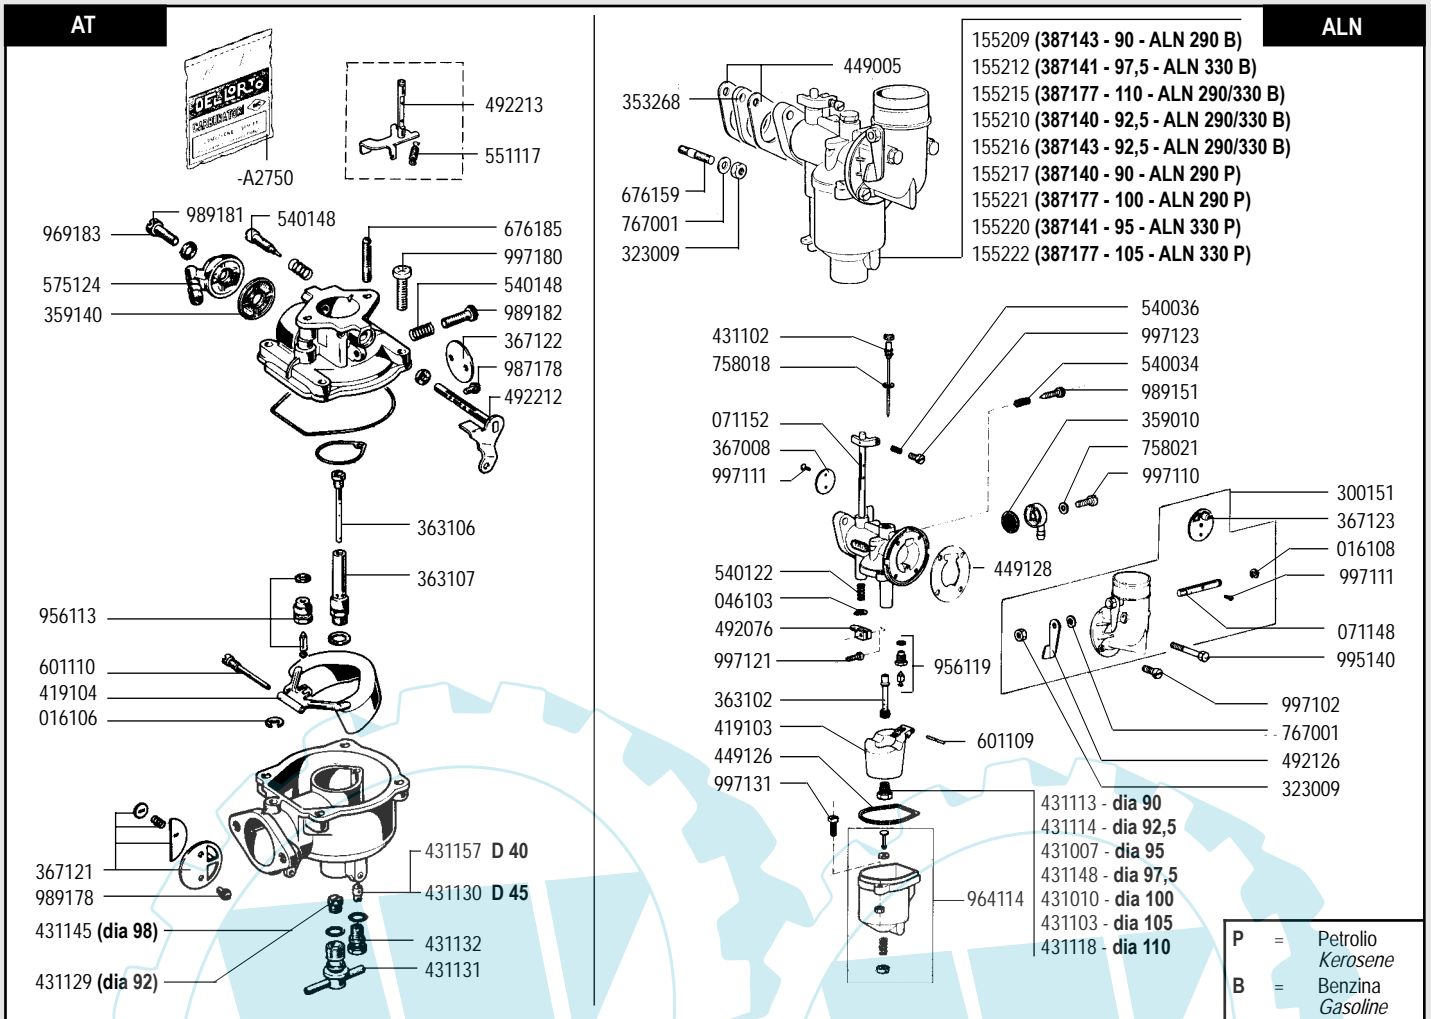

RICAMBI - SPARE PARTS - ERSATZTEILE - PIECES DETACHEES - REPUESTOS

AT 330 OHV

ALN 290W - 330W

- A2744 SHORT BLOCK ALN 330 STD / ELEST
- A2745 SHORT BLOCK ALN 330 VERT. ELEST
- A2747 SHORT BLOCK ALN 290 STD / ELEST

- A2749 SHORT BLOCK AT 330 OHV STD / ELEST

RICAMBI - SPARE PARTS - ERSATZTEILE - PIECES DETACHEES - REPUESTOS

ALN

RICAMBI - SPARE PARTS - ERSATZTEILE - PIECES DETACHEES - REPUESTOS

AT

ALN - AT

RICAMBI - SPARE PARTS - ERSATZTEILE - PIECES DETACHEES - REPUESTOS

ALN - AT

RICAMBI - SPARE PARTS - ERSATZTEILE - PIECES DETACHEES - REPUESTOS

ALN- AT

RICAMBI - SPARE PARTS - ERSATZTEILE - PIECES DETACHEES - REPUESTOS

ALN- AT

ALN - AT

-A2881 (ALN)

-A3306 (AT)

-A3296 (ALN)

-A2882 (AT 330)

RICAMBI - SPARE PARTS - ERSATZTEILE - PIECES DETACHEES - REPUESTOS

ALN - AT

- 691127 dia. 44 2A
- 691138 dia. 52 2A
- 691112 dia. 62 2A
- 691190 dia. 65 2A
- 691137 dia. 70 2A
- 691167 dia. 75 2A
- 691203 dia. 95 3A