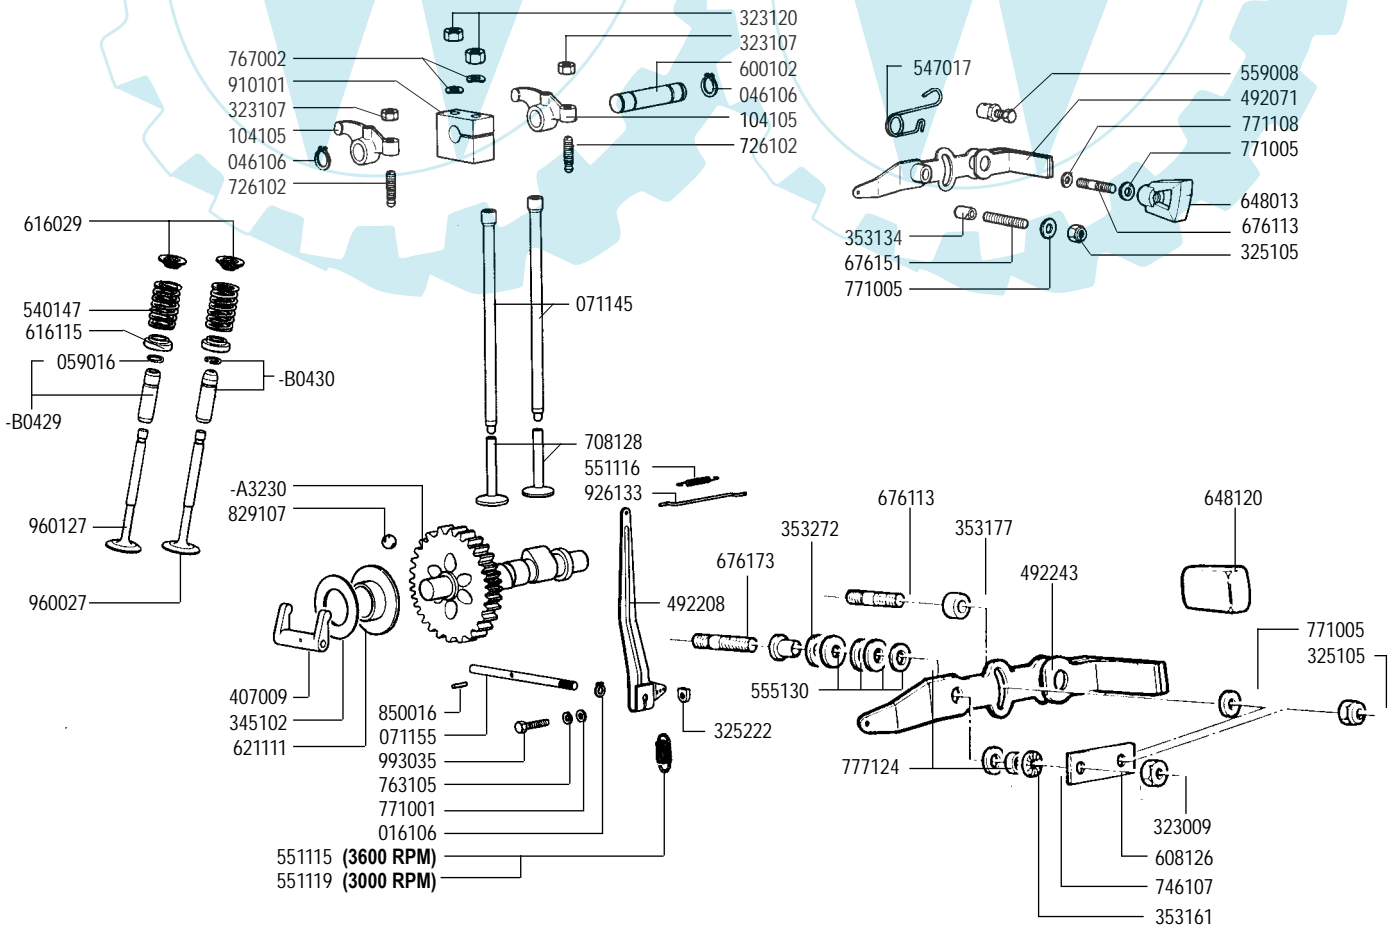

RICAMBI - SPARE PARTS - ERSATZTEILE - PIECES DETACHEES - REPUESTOS

AT 330 OHV

ALN 290W - 330W

- A2744 SHORT BLOCK ALN 330 STD / ELEST
- A2745 SHORT BLOCK ALN 330 VERT. ELEST
- A2747 SHORT BLOCK ALN 290 STD / ELEST

- A2749 SHORT BLOCK AT 330 OHV STD / ELEST

RICAMBI - SPARE PARTS - ERSATZTEILE - PIECES DETACHEES - REPUESTOS

ALN

RICAMBI - SPARE PARTS - ERSATZTEILE - PIECES DETACHEES - REPUESTOS

AT

ALN - AT

RICAMBI - SPARE PARTS - ERSATZTEILE - PIECES DETACHEES - REPUESTOS

ALN - AT

RICAMBI - SPARE PARTS - ERSATZTEILE - PIECES DETACHEES - REPUESTOS

ALN- AT

RICAMBI - SPARE PARTS - ERSATZTEILE - PIECES DETACHEES - REPUESTOS

ALN- AT

ALN - AT

-A2881 (ALN)

-A3306 (AT)

-A3296 (ALN)

-A2882 (AT 330)

RICAMBI - SPARE PARTS - ERSATZTEILE - PIECES DETACHEES - REPUESTOS

ALN - AT

- 691127 dia. 44 2A
- 691138 dia. 52 2A
- 691112 dia. 62 2A
- 691190 dia. 65 2A
- 691137 dia. 70 2A
- 691167 dia. 75 2A
- 691203 dia. 95 3A