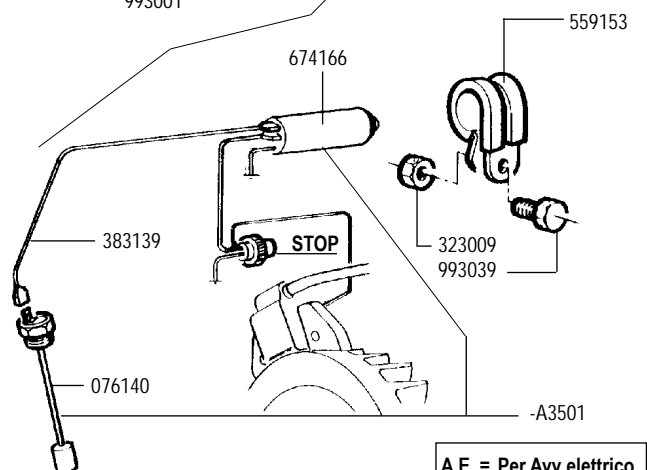

-A3296 (ALN)

-A2882 (AT 330)

RICAMBI - SPARE PARTS - ERSATZTEILE - PIECES DETACHEES - REPUESTOS

ALN - AT

- 691127 dia. 44 2A
- 691138 dia. 52 2A
- 691112 dia. 62 2A
- 691190 dia. 65 2A
- 691137 dia. 70 2A
- 691167 dia. 75 2A
- 691203 dia. 95 3A

-A2783

A.E. = Per Avv elettrico
E.S. = For electric start

ALN V-W

| | |
|-------------|--------|
| CODICE | 178123 |
| DATA | 06/02 |
| N REVISIONE | 5 |
| EMESSO IL | 10/96 |

RICAMBI - SPARE PARTS - ERSATZTEILE - PIECES DETACHEES - REPUESTOS