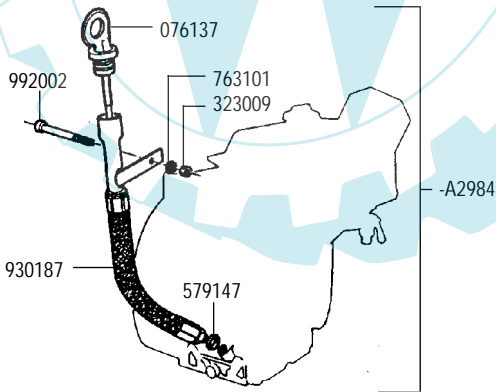

-A3296 (ALN)

-A2882 (AT 330)

RICAMBI - SPARE PARTS - ERSATZTEILE - PIECES DETACHEES - REPUESTOS

ALN - AT

- 691127 dia. 44 2A
- 691138 dia. 52 2A
- 691112 dia. 62 2A
- 691190 dia. 65 2A
- 691137 dia. 70 2A
- 691167 dia. 75 2A
- 691203 dia. 95 3A

-A2783

A.E. = Per Avv elettrico
E.S. = For electric start

ALN V-W

| | |
|-------------|--------|
| CODICE | 178123 |
| DATA | 06/02 |
| N REVISIONE | 5 |
| EMESSO IL | 10/96 |

RICAMBI - SPARE PARTS - ERSATZTEILE - PIECES DETACHEES - REPUESTOS