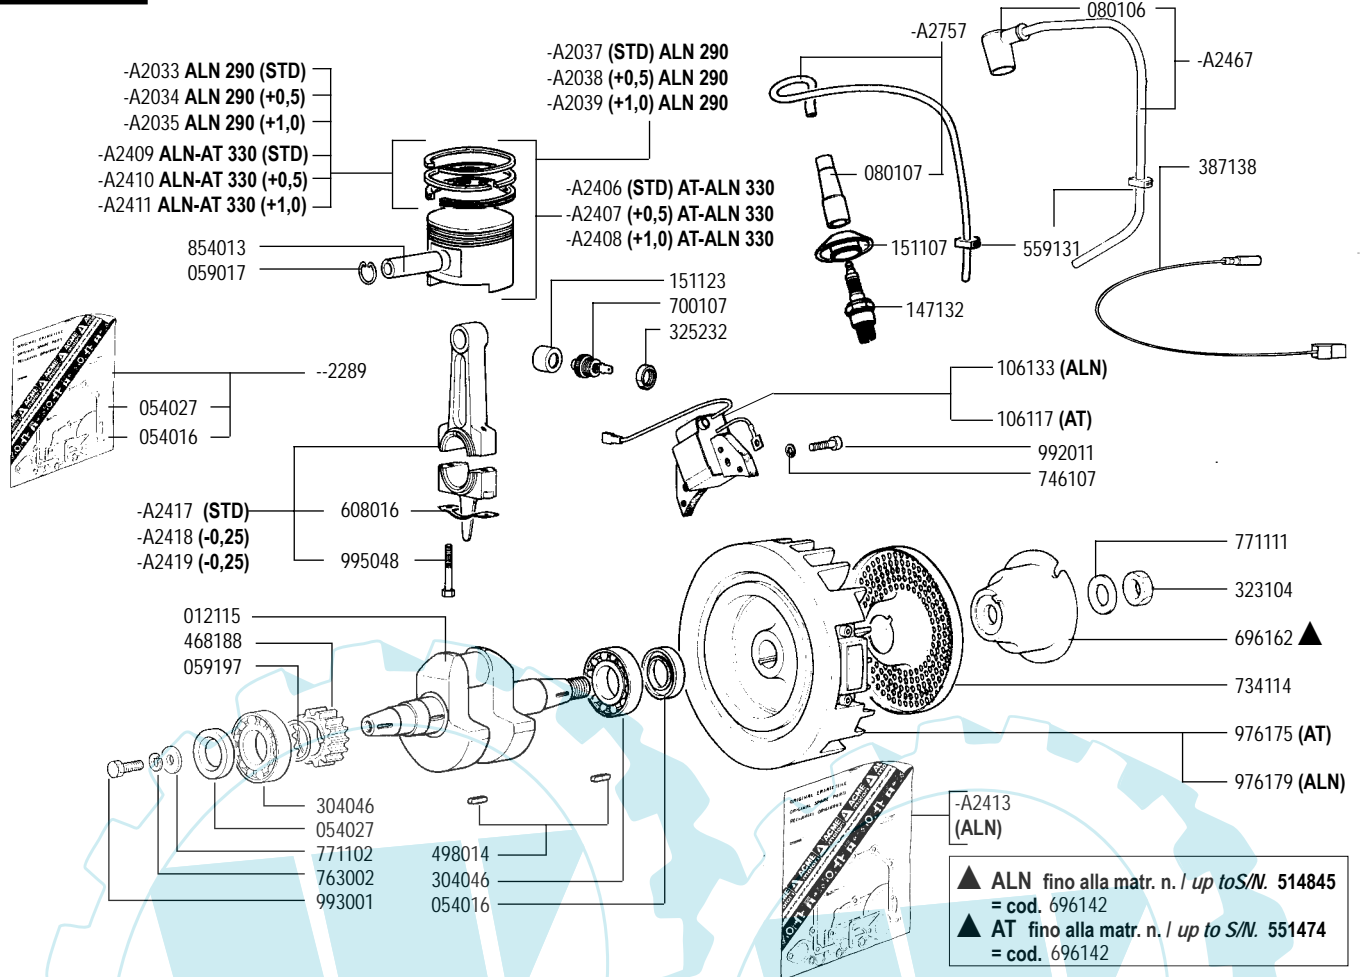

ALN - AT

RICAMBI - SPARE PARTS - ERSATZTEILE - PIECES DETACHEES - REPUESTOS

ALN - AT