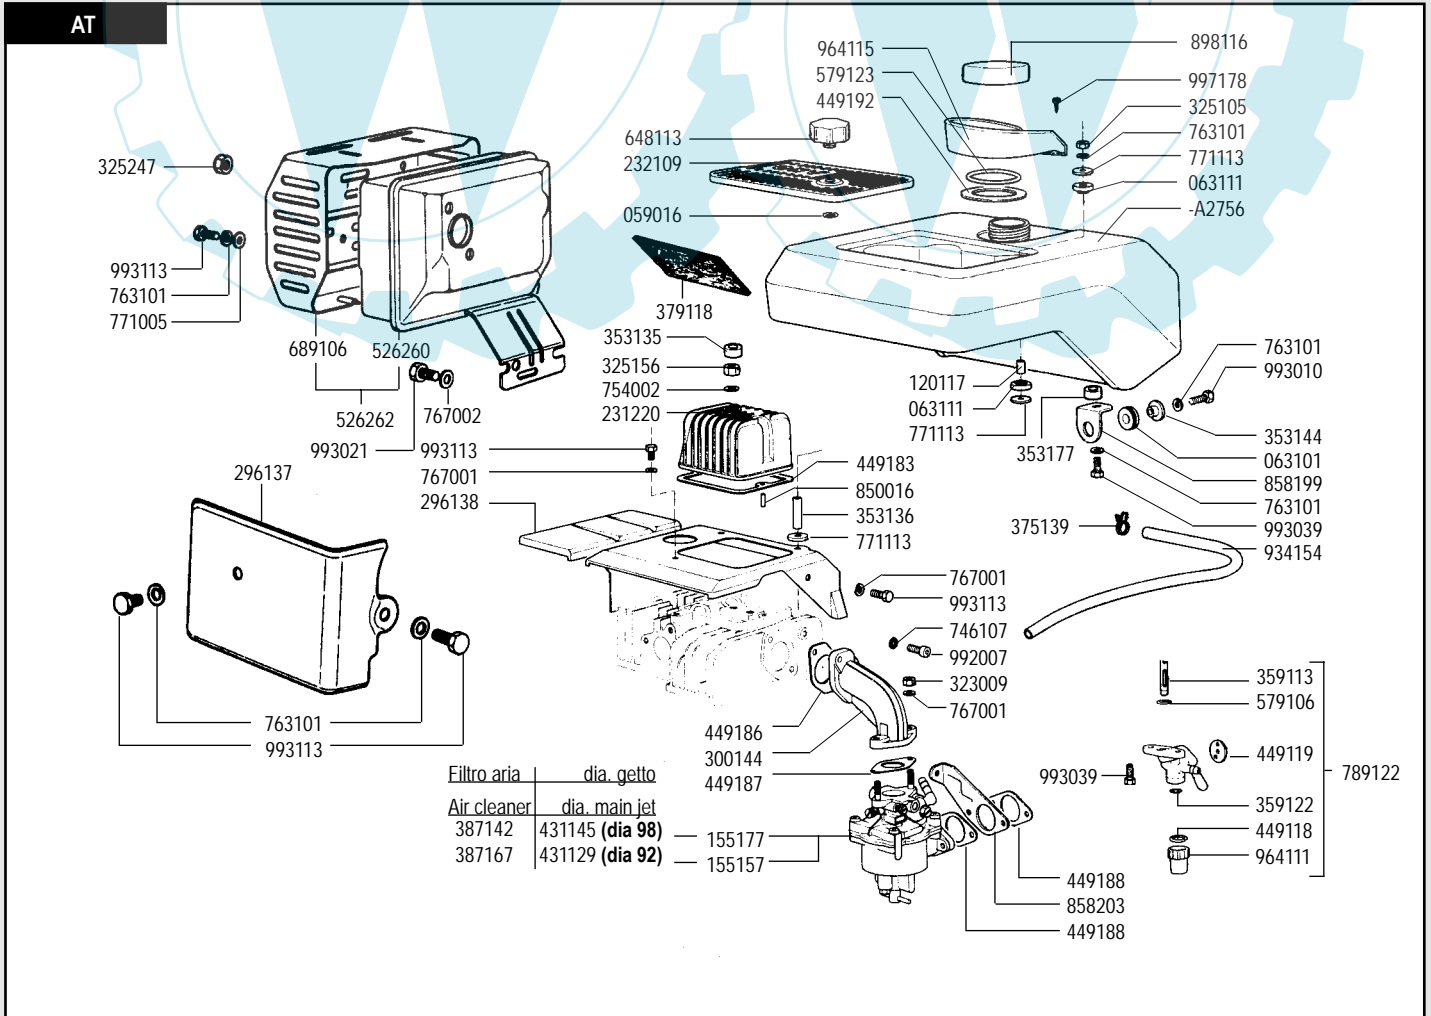

RICAMBI - SPARE PARTS - ERSATZTEILE - PIECES DETACHEES - REPUESTOS

AT 330 OHV

ALN 290W - 330W

- A2744 SHORT BLOCK ALN 330 STD / ELEST
- A2745 SHORT BLOCK ALN 330 VERT. ELEST
- A2747 SHORT BLOCK ALN 290 STD / ELEST

- A2749 SHORT BLOCK AT 330 OHV STD / ELEST

RICAMBI - SPARE PARTS - ERSATZTEILE - PIECES DETACHEES - REPUESTOS

ALN

RICAMBI - SPARE PARTS - ERSATZTEILE - PIECES DETACHEES - REPUESTOS

AT

ALN - AT

RICAMBI - SPARE PARTS - ERSATZTEILE - PIECES DETACHEES - REPUESTOS

ALN - AT

RICAMBI - SPARE PARTS - ERSATZTEILE - PIECES DETACHEES - REPUESTOS

ALN- AT

RICAMBI - SPARE PARTS - ERSATZTEILE - PIECES DETACHEES - REPUESTOS

ALN- AT

ALN - AT

-A2881 (ALN)

-A3306 (AT)