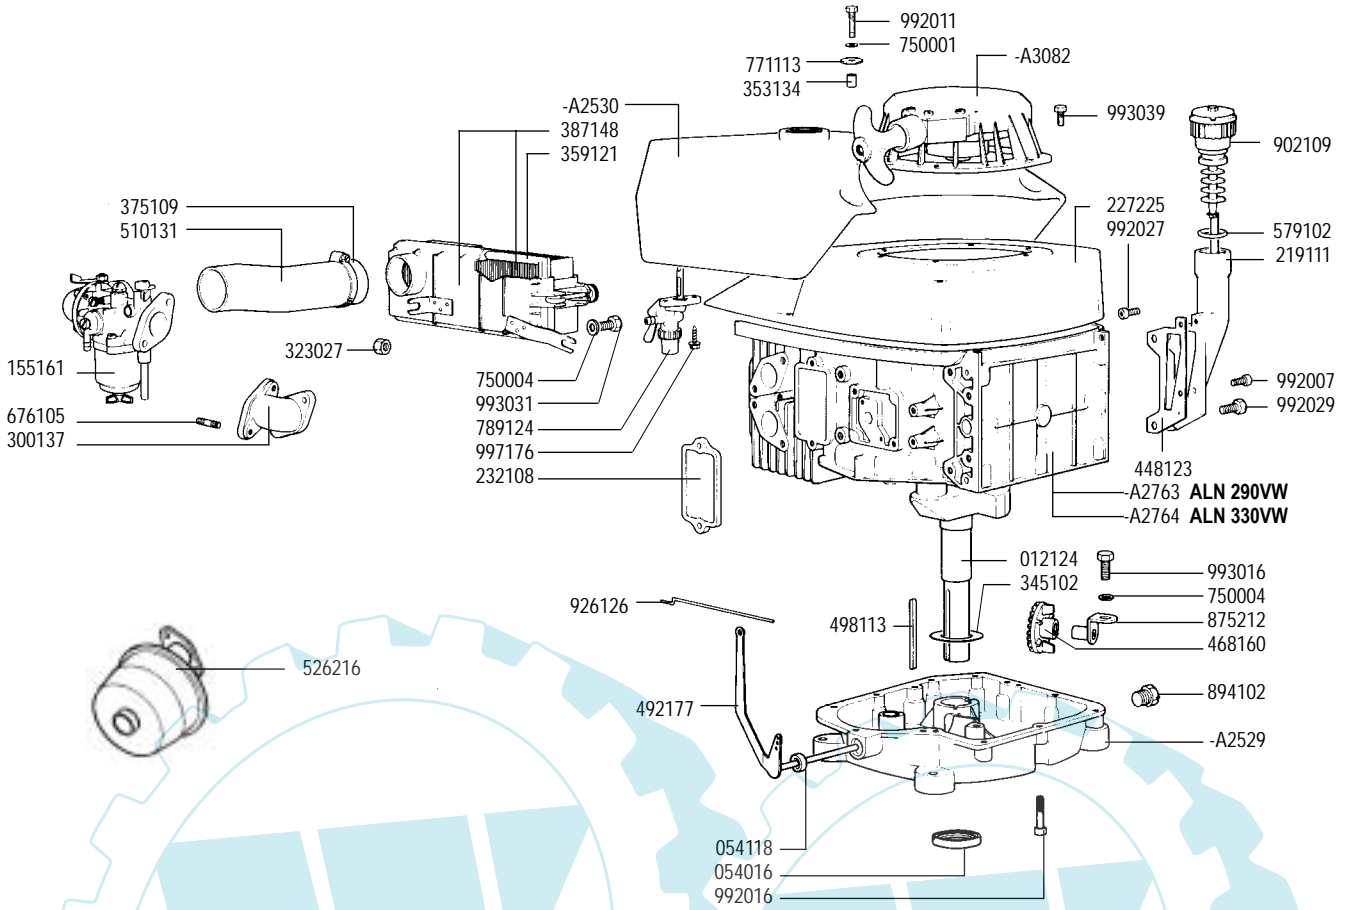

-A3296 (ALN)

-A2882 (AT 330)

RICAMBI - SPARE PARTS - ERSATZTEILE - PIECES DETACHEES - REPUESTOS

ALN - AT

- 691127 dia. 44 2A
- 691138 dia. 52 2A
- 691112 dia. 62 2A
- 691190 dia. 65 2A
- 691137 dia. 70 2A
- 691167 dia. 75 2A
- 691203 dia. 95 3A

-A2783

A.E. = Per Avv elettrico
E.S. = For electric start

ALN V-W

| | |
|-------------|--------|
| CODICE | 178123 |
| DATA | 06/02 |
| N REVISIONE | 5 |
| EMESSO IL | 10/96 |

RICAMBI - SPARE PARTS - ERSATZTEILE - PIECES DETACHEES - REPUESTOS