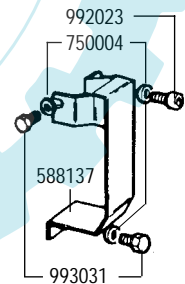

ALN - AT

RICAMBI - SPARE PARTS - ERSATZTEILE - PIECES DETACHEES - REPUESTOS

ALN- AT

RICAMBI - SPARE PARTS - ERSATZTEILE - PIECES DETACHEES - REPUESTOS

ALN- AT

ALN - AT

-A2881 (ALN)

-A3306 (AT)

-A3296 (ALN)

-A2882 (AT 330)

RICAMBI - SPARE PARTS - ERSATZTEILE - PIECES DETACHEES - REPUESTOS

ALN - AT

- 691127 dia. 44 2A
- 691138 dia. 52 2A
- 691112 dia. 62 2A
- 691190 dia. 65 2A
- 691137 dia. 70 2A
- 691167 dia. 75 2A
- 691203 dia. 95 3A

-A2783

A.E. = Per Avv elettrico
E.S. = For electric start

ALN V-W

| | |
|-------------|--------|
| CODICE | 178123 |
| DATA | 06/02 |
| N REVISIONE | 5 |
| EMESSO IL | 10/96 |

RICAMBI - SPARE PARTS - ERSATZTEILE - PIECES DETACHEES - REPUESTOS