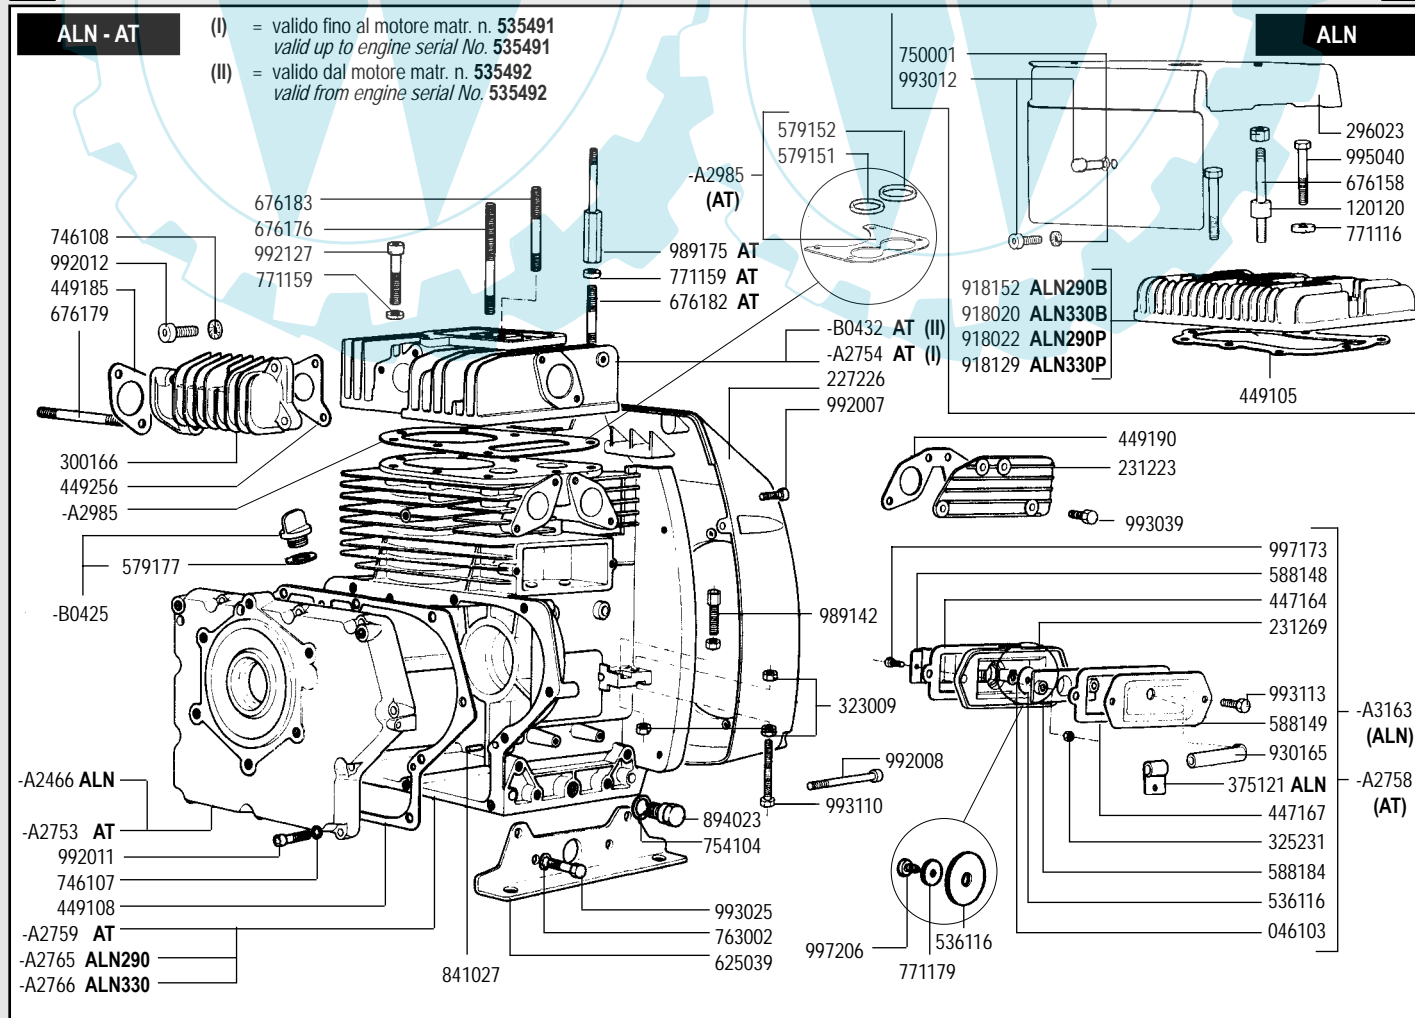

RICAMBI - SPARE PARTS - ERSATZTEILE - PIECES DETACHEES - REPUESTOS

AT 330 OHV

ALN 290W - 330W

- A2744 SHORT BLOCK ALN 330 STD / ELEST
- A2745 SHORT BLOCK ALN 330 VERT. ELEST
- A2747 SHORT BLOCK ALN 290 STD / ELEST

- A2749 SHORT BLOCK AT 330 OHV STD / ELEST

RICAMBI - SPARE PARTS - ERSATZTEILE - PIECES DETACHEES - REPUESTOS

ALN

RICAMBI - SPARE PARTS - ERSATZTEILE - PIECES DETACHEES - REPUESTOS

AT

ALN - AT

RICAMBI - SPARE PARTS - ERSATZTEILE - PIECES DETACHEES - REPUESTOS

-A3296 (ALN)

-A2882 (AT 330)

RICAMBI - SPARE PARTS - ERSATZTEILE - PIECES DETACHEES - REPUESTOS

ALN - AT

- 691127 dia. 44 2A
- 691138 dia. 52 2A
- 691112 dia. 62 2A
- 691190 dia. 65 2A
- 691137 dia. 70 2A
- 691167 dia. 75 2A
- 691203 dia. 95 3A

-A2783

A.E. = Per Avv elettrico
E.S. = For electric start

ALN V-W

| | |
|-------------|--------|
| CODICE | 178123 |
| DATA | 06/02 |
| N REVISIONE | 5 |
| EMESSO IL | 10/96 |

RICAMBI - SPARE PARTS - ERSATZTEILE - PIECES DETACHEES - REPUESTOS