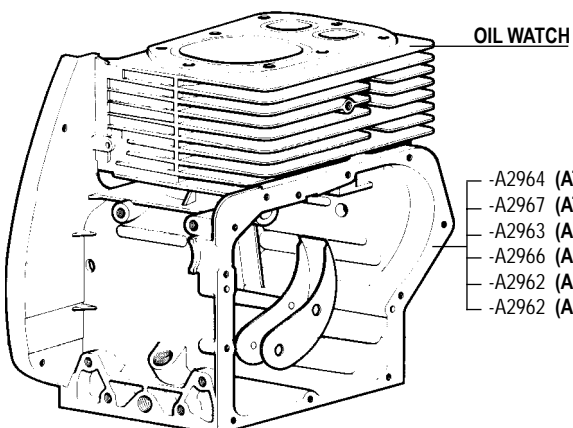

-A3296 (ALN)

-A2882 (AT 330)

RICAMBI - SPARE PARTS - ERSATZTEILE - PIECES DETACHEES - REPUESTOS

ALN - AT

- 691127 dia. 44 2A
- 691138 dia. 52 2A
- 691112 dia. 62 2A
- 691190 dia. 65 2A
- 691137 dia. 70 2A
- 691167 dia. 75 2A
- 691203 dia. 95 3A

-A2783

A.E. = Per Avv elettrico
E.S. = For electric start

ALN V-W

| | |
|-------------|--------|
| CODICE | 178123 |
| DATA | 06/02 |
| N REVISIONE | 5 |
| EMESSO IL | 10/96 |

RICAMBI - SPARE PARTS - ERSATZTEILE - PIECES DETACHEES - REPUESTOS